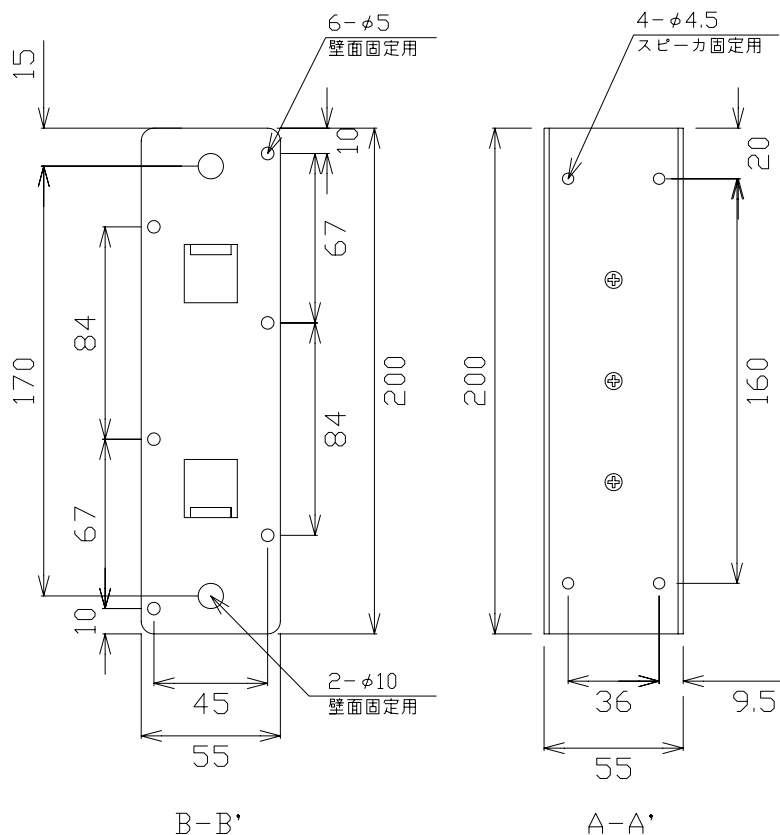

SOUND POLE Series

壁面設置金具 SP-WSM

- 材質 : SPCC、アルミ  
 カラー : ブラック/ホワイト 焼付塗装  
 重量 : 約1kg  
 振り角度 : 水平=最大左右73度  
 : 垂直=最大10度 (SP-16-Rは、最大5度)  
 付属品 : M4ビス×8ヶ

※この仕様は予告無く変更される場合があります。

リオス株式会社 2014年

図面番号 2014 Ver.1

尺度 単位:mm

図名 SOUND POLE Series  
 壁面設置金具 SP-WSM