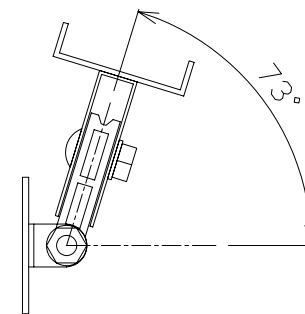

SOUND POLE Series

壁面設置金具 SP-WSM

- 材質 : SPCC、アルミ  
 カラー : ブラック/ホワイト 焼付塗装  
 重量 : 約1kg  
 振り角度 : 水平=最大左右73度  
 : 垂直=最大10度 (SP-16-Rは、最大5度)  
 付属品 : M4ビス×8ヶ

※この仕様は予告無く変更される場合があります。

リオス株式会社 2014年

図面番号 2014 Ver.1

尺度 単位:mm

図名 SOUND POLE Series  
 壁面設置金具 SP-WSM