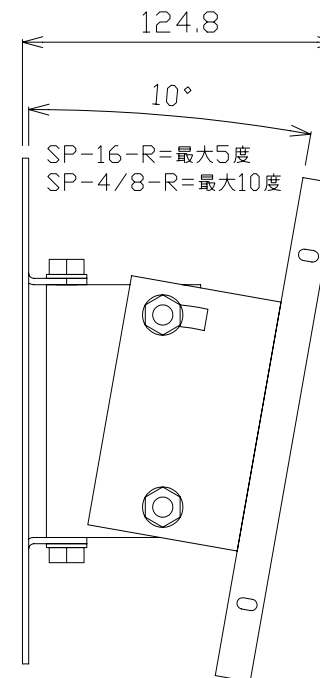

SOUND POLE Series

壁面設置金具 SP-WSM

- 材質 : SPCC、アルミ  
 カラー : ブラック/ホワイト 焼付塗装  
 重量 : 約1kg  
 振り角度 : 水平=最大左右73度  
 : 垂直=最大10度 (SP-16-Rは、最大5度)  
 付属品 : M4ビス×8ヶ

※この仕様は予告無く変更される場合があります。

リオス株式会社 2014年

図面番号 2014 Ver.1

尺度 単位:mm

図名 SOUND POLE Series  
 壁面設置金具 SP-WSM