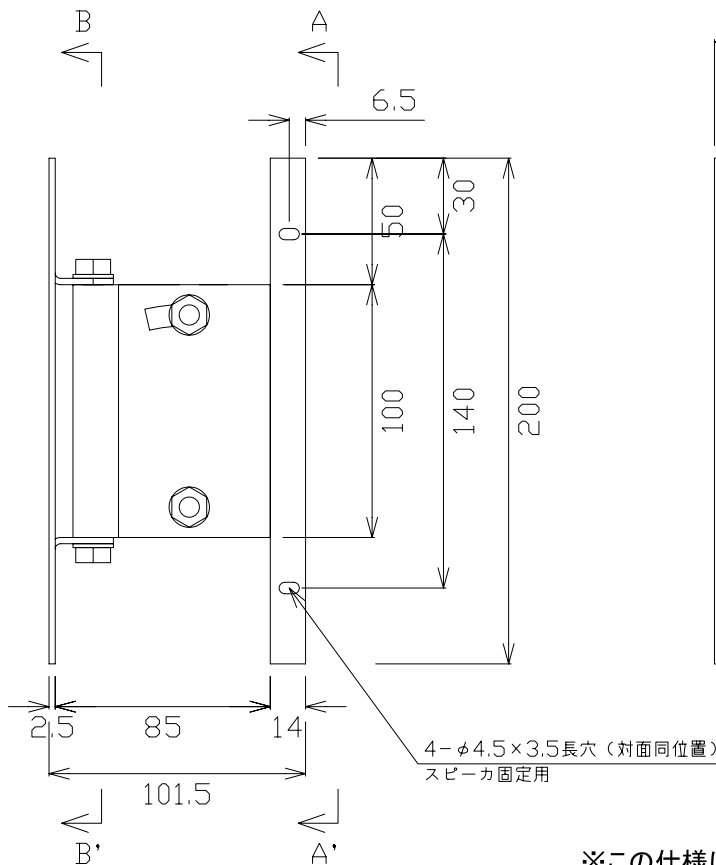

SOUND POLE Series

壁面設置金具 SP-WSM

- 材質 : SPCC、アルミ  
 カラー : ブラック/ホワイト 焼付塗装  
 重量 : 約1kg  
 振り角度 : 水平=最大左右73度  
 : 垂直=最大10度 (SP-16-Rは、最大5度)  
 付属品 : M4ビス×8ヶ

※この仕様は予告無く変更される場合があります。

リオス株式会社 2014年

図面番号 2014 Ver.1

尺度 単位:mm

図名 SOUND POLE Series  
 壁面設置金具 SP-WSM